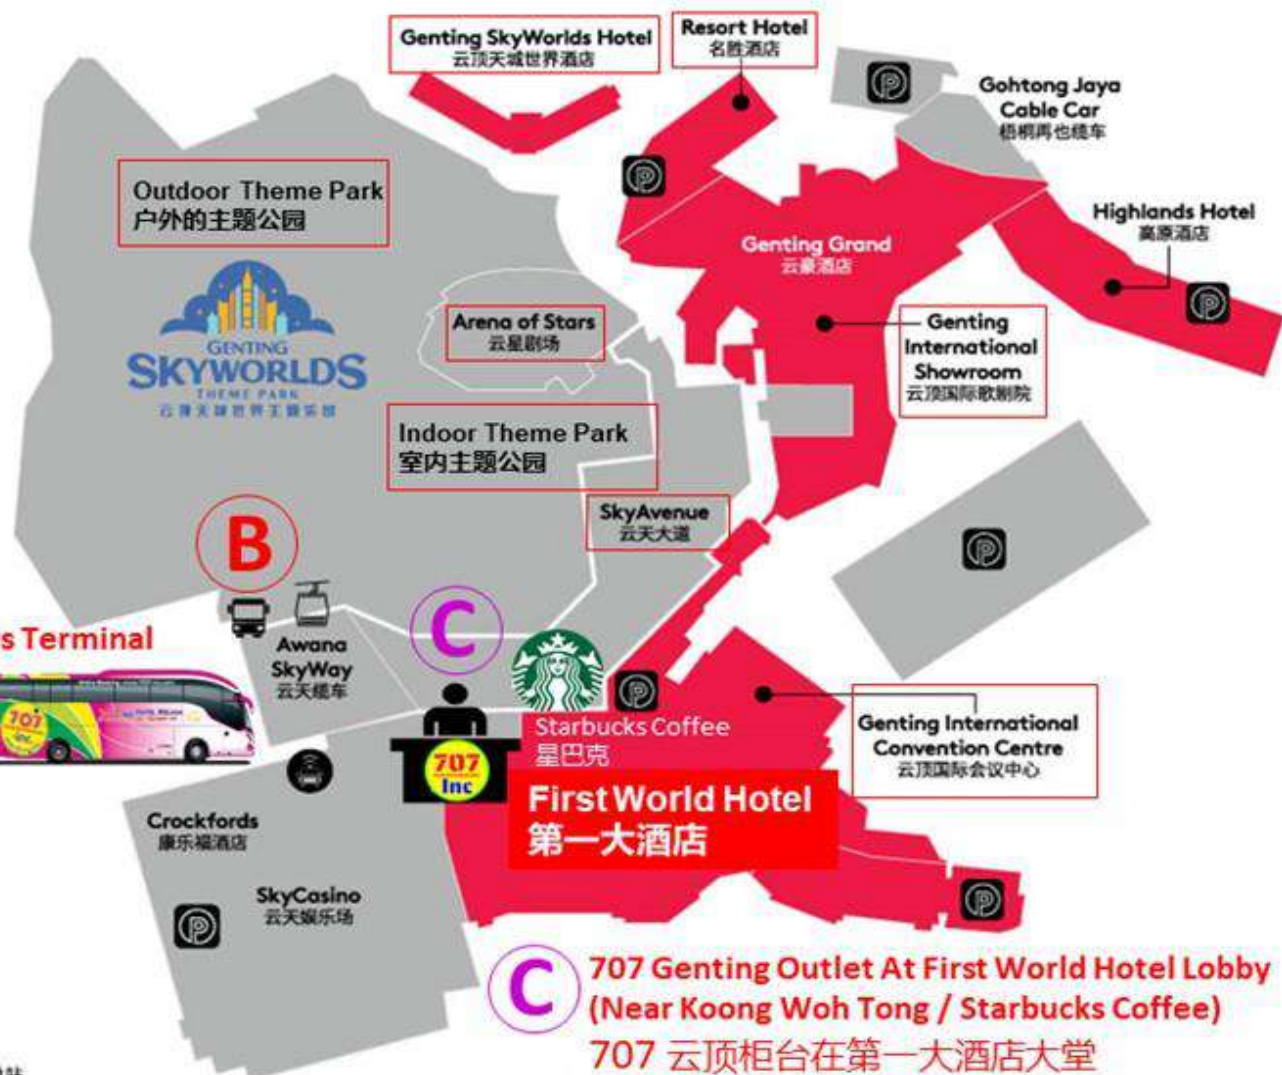

www.707-inc.com

Check In
提早前往办理报到手续

30 Min.

B

707 Genting Hilltop BT3 Bus Terminal
Board and Alight Point
云顶山顶 BT3 巴士总站
上下车地点

B

C

707 Genting Outlet At First World Hotel Lobby
(Near Koong Woh Tong / Starbucks Coffee)
707 云顶柜台在第一大酒店大堂
靠近恭和堂 / 星巴克咖啡

707 Counter Beside Escalator 柜台电扶梯旁

LEGEND 图例

Parking 停车场

B

Hilltop Bus Terminal 山顶巴士总站

C

Ground Transportation Hub 地面交通中心

The Only Bus Terminal In Genting Location / 云顶唯一的巴士总站
Hilltop Bus Terminal BT3 / Sky Avenue / Crockfords / FirstWorld Are The Same Location / 都在同一位置
707 Genting Outlet At First World Hotel Lobby (Near Koong Woh Tong)
顶柜台在第一大酒店大堂靠近恭和堂
Whatsapp Messages Only SG +65 8737 7707. Travel Info: www.707-inc.com/info