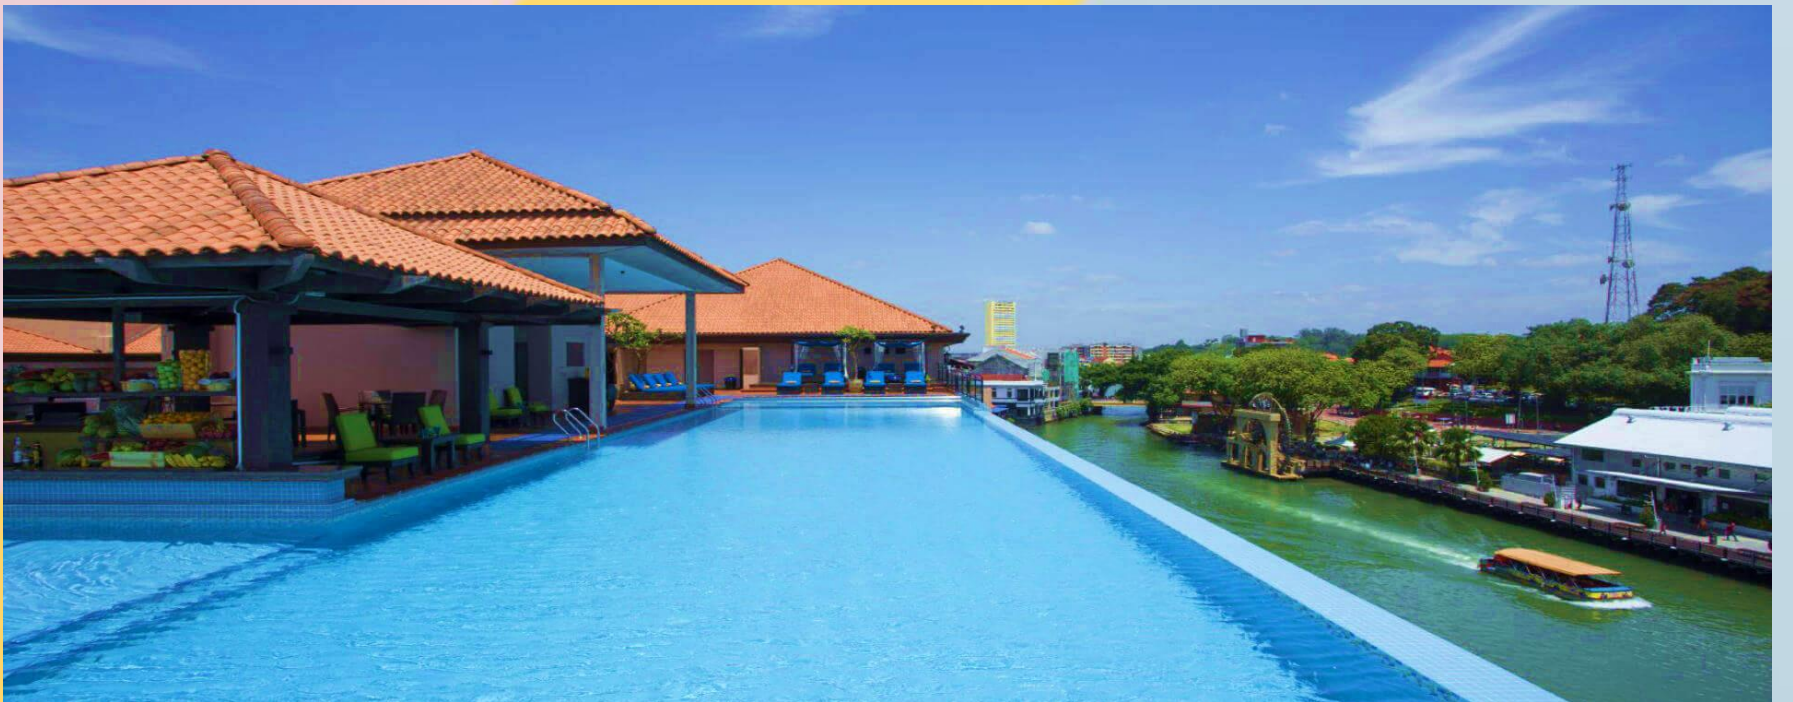

Casa Del Rio Malacca

行程仅供参考, 最终行程可能会根据实际情况进行微调。须符合条规
The itinerary is for reference only, the final itinerary may be fine-tuned according to the actual situation. Terms Apply*