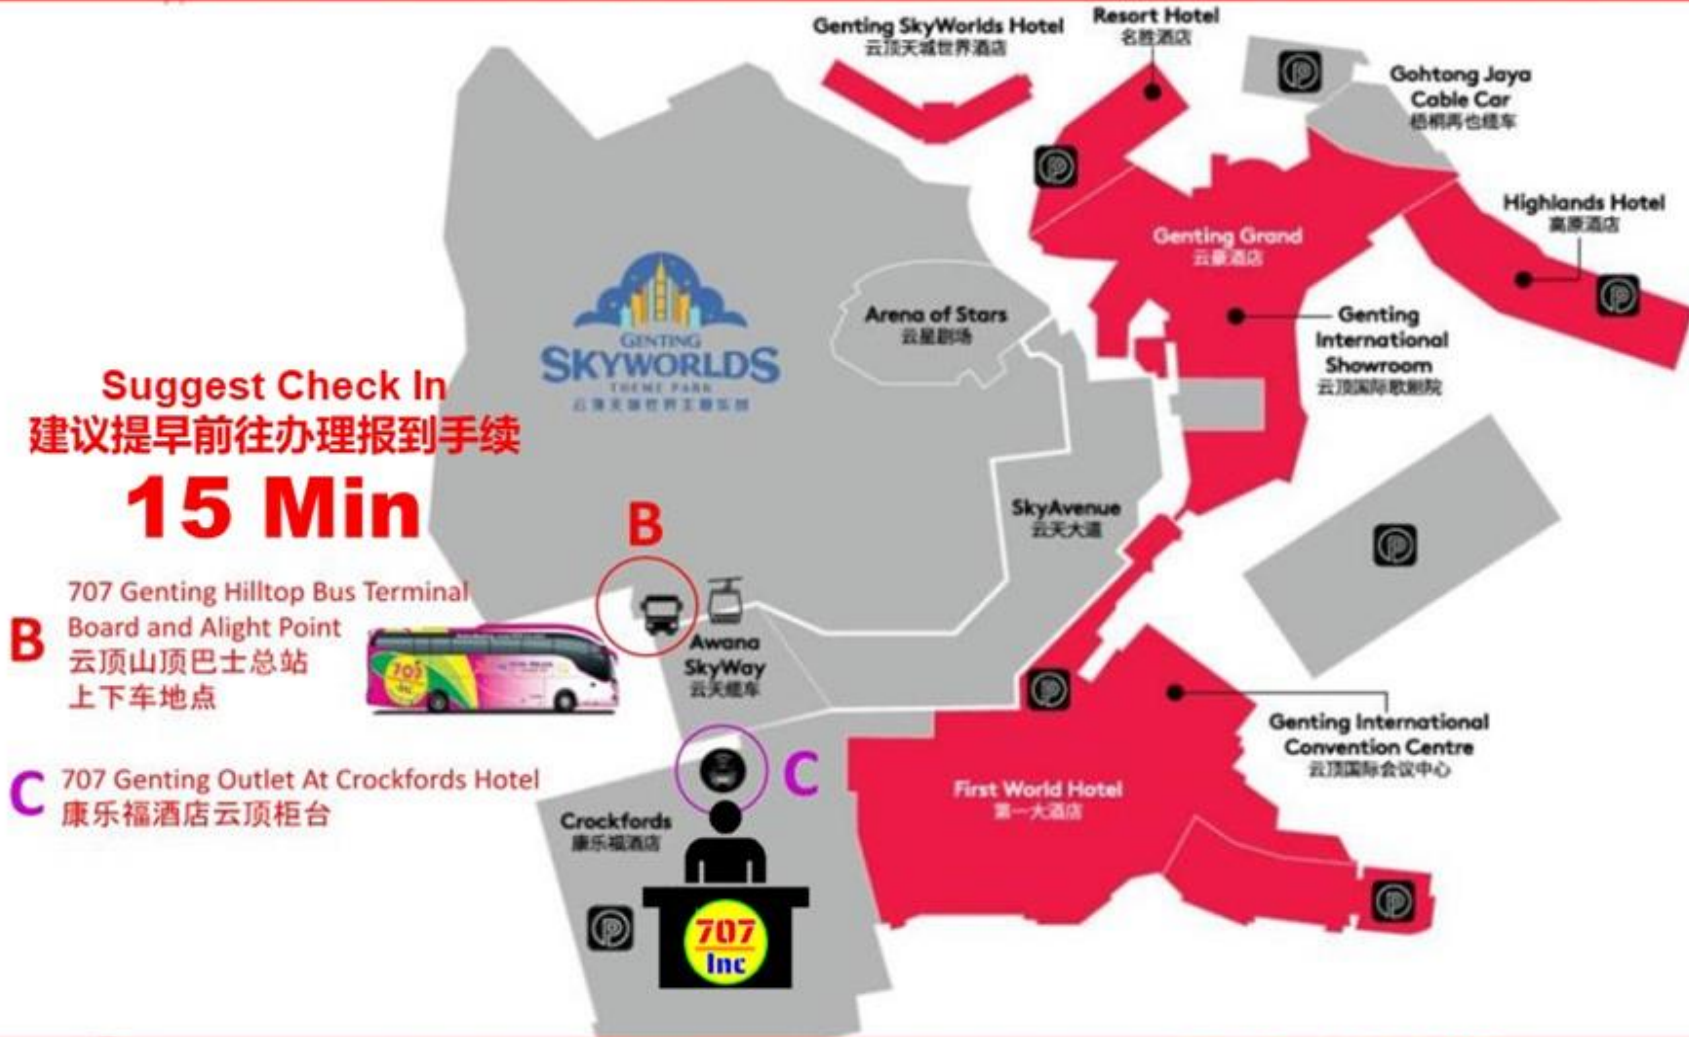

Malacca Street Art

707 Inc

Menara Taming Sari

707 Inc

Muzium Samudera (Flor de La Mar)

707 Inc

Shore Sky Tower

行程仅供参考, 最终行程可能会根据实际情况进行微调。须符合条规

Suggest Check In
建议提早前往办理报到手续
15 Min

B 707 Genting Hilltop Bus Terminal
Board and Alight Point
云顶山顶巴士总站
上下车地点

C 707 Genting Outlet At Crockfords Hotel
康乐福酒店云顶柜台

The Only Bus Terminal In Genting Location / 云顶唯一的巴士总站
Hilltop Bus Terminal BT3 / Sky Avenue / Crockfords / First World Are The Same Location / 都在同一位置