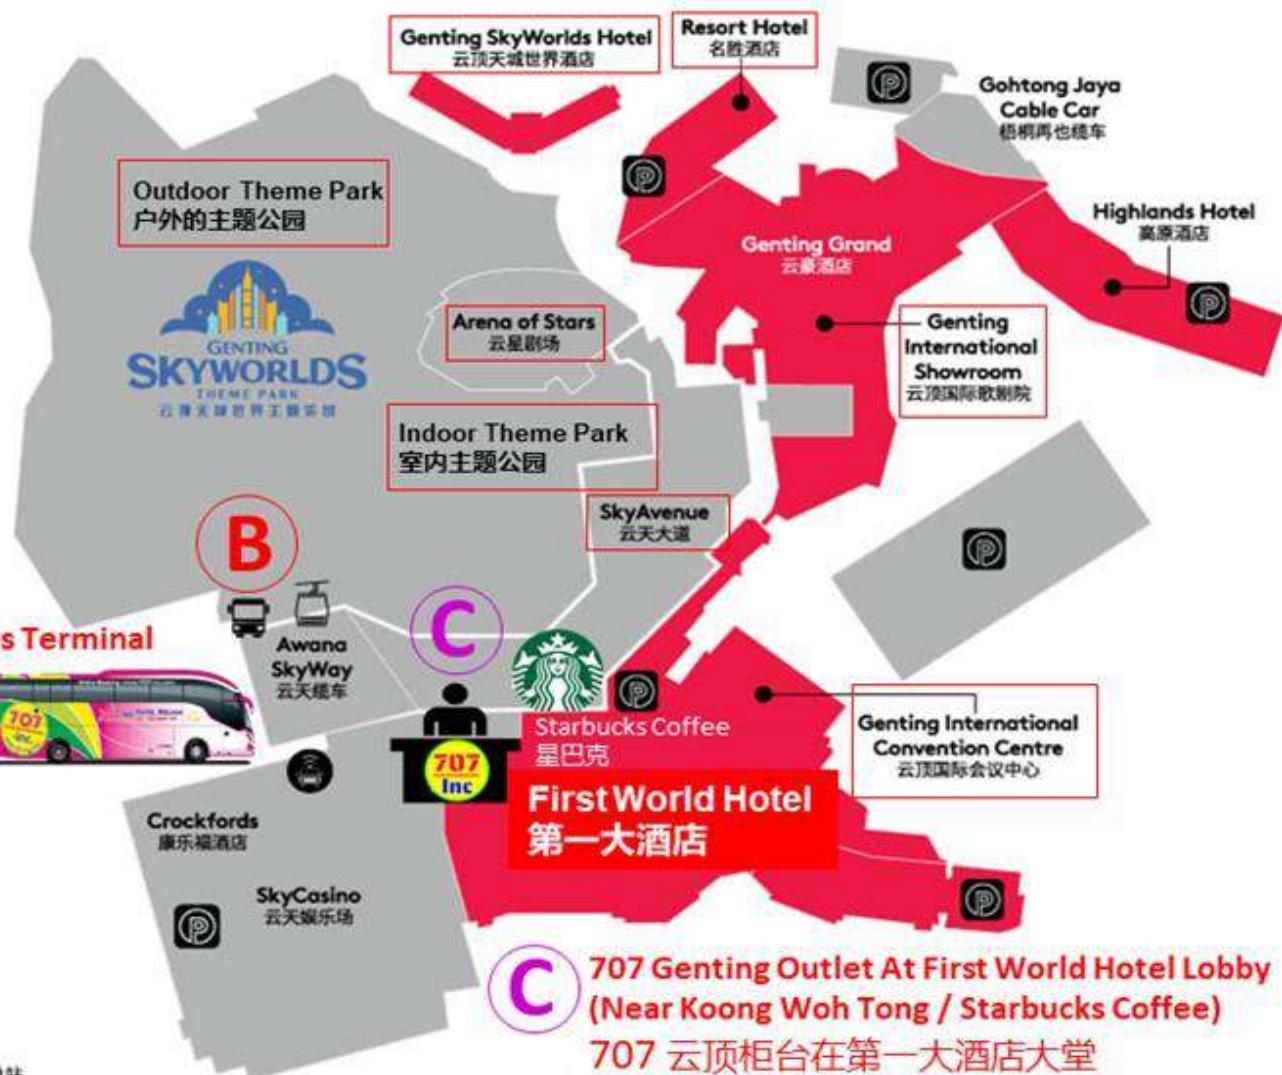

www.707-inc.com

Check In
提早前往办理报到手续

30 Min.

B

707 Genting Hilltop BT3 Bus Terminal
Board and Alight Point
云顶山顶 BT3 巴士总站
上下车地点

B

C

First World Hotel
第一大酒店

LEGEND 图例

Parking 停车场

B

Hilltop Bus Terminal 山顶巴士总站

C

Ground Transportation Hub 地面交通中心

707 Genting Outlet At First World Hotel Lobby
(Near Koong Woh Tong / Starbucks Coffee)

707 云顶柜台在第一大酒店大堂
靠近恭和堂 / 星巴克咖啡

707 Counter Beside Escalator 柜台电扶梯旁

The Only Bus Terminal In Genting Location / 云顶唯一的巴士总站

Hilltop Bus Terminal BT3 / Sky Avenue / Crockfords / FirstWorld Are The Same Location / 都在同一位置

707 Genting Outlet At First World Hotel Lobby (Near Koong Woh Tong)